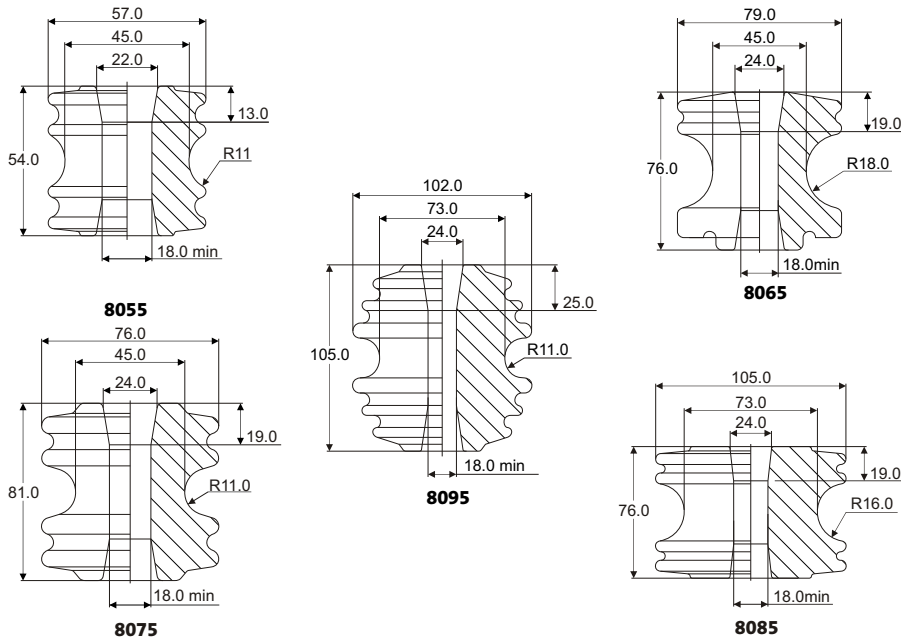

GAMMA

Carretes

corona

Aisladores Tipo Carrete

NÚMERO DE CATÁLOGO	8055	8065	8075	8085	8095
CLASE ANSI (C29.3 - 1986)	53-1	53-2	53-3	53-4	53-5
VALORES MECÁNICOS					
Resistencia transversal, kN	8.9	13.4	17.8	20	26.7
VALORES ELÉCTRICOS, kV					
Flameo de baja frecuencia en seco	20	25	25	25	35
Flameo de baja frecuencia en húmedo, vertical	8	12	12	12	18
Flameo de baja frecuencia en húmedo, horizontal	10	15	15	15	25