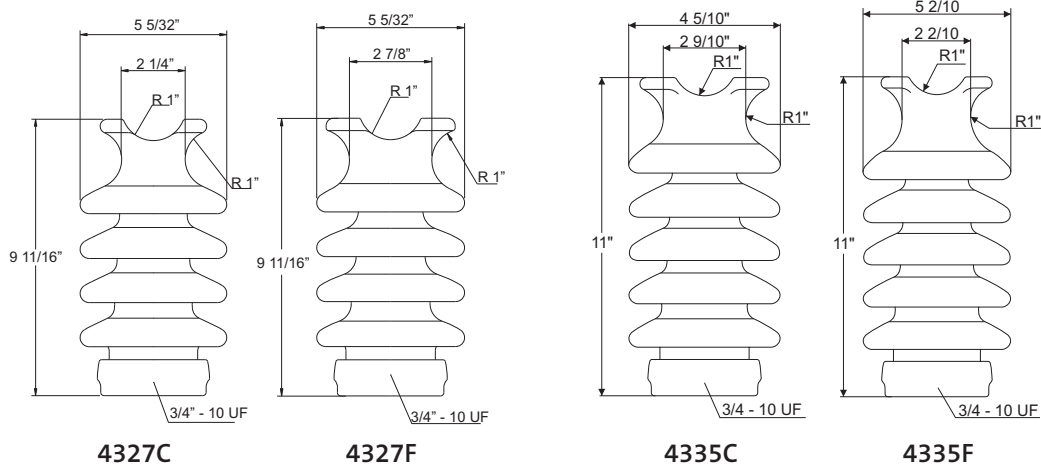

Aisladores Tipo Line Post

NÚMERO DE CATÁLOGO	4327C - 4327F	4335C - 4335F
DISTANCIAS CRÍTICAS, mm		
Distancia de arco	7 5/8	8.27
Distancia de fuga	15	18.21
VALORES MECÁNICOS, lbf		
Resistencia al cantilever	1500	1000
VALORES ELÉCTRICOS, kV		
Voltaje típico de aplicación	27	35
Flameo de baja frecuencia en seco	95	110
Flameo de baja frecuencia en húmedo	65	80
Flameo crítico al impulso positivo	140	165
RADIO INFLUENCIA		
Voltaje de prueba RMS a tierra, kV	20	22
RIV máximo a 1000 kHz, μ V	50	100

Nota 2: Esmalte café o gris ANSI 70

Nota 3: Disponibles con perno corto o perno largo para sujeción a cruceta metálica o de madera respectivamente