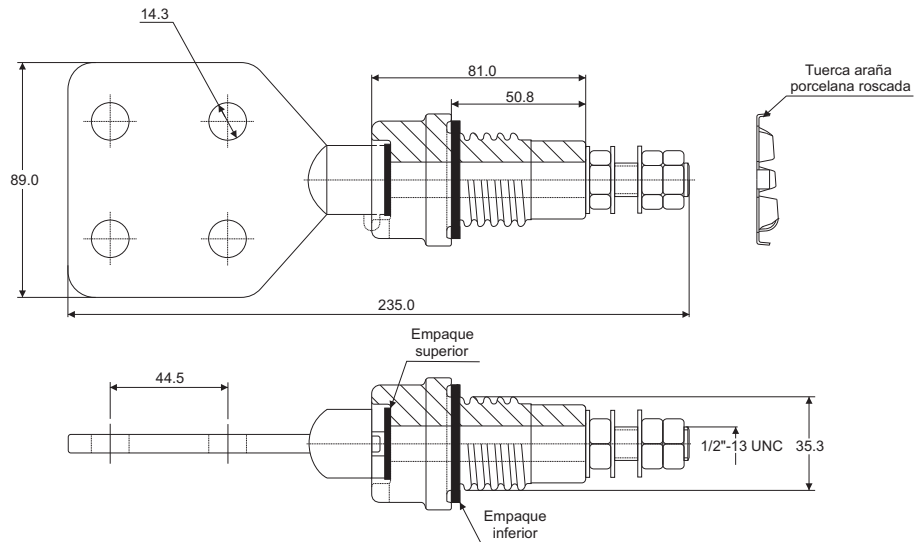

Aislador Ensamblado Pasatapas de Baja Tensión

NÚMERO DE CATÁLOGO

95267

DISTANCIAS CRÍTICAS, mm

Distancia de arco	22
Distancia de fuga	24

VALORES ELÉCTRICOS, kV

Voltaje típico de aplicación	1.2
Flameo de baja frecuencia en seco	10
Flameo de baja frecuencia en húmedo	6
Nivel básico de aislamiento, NBA	30