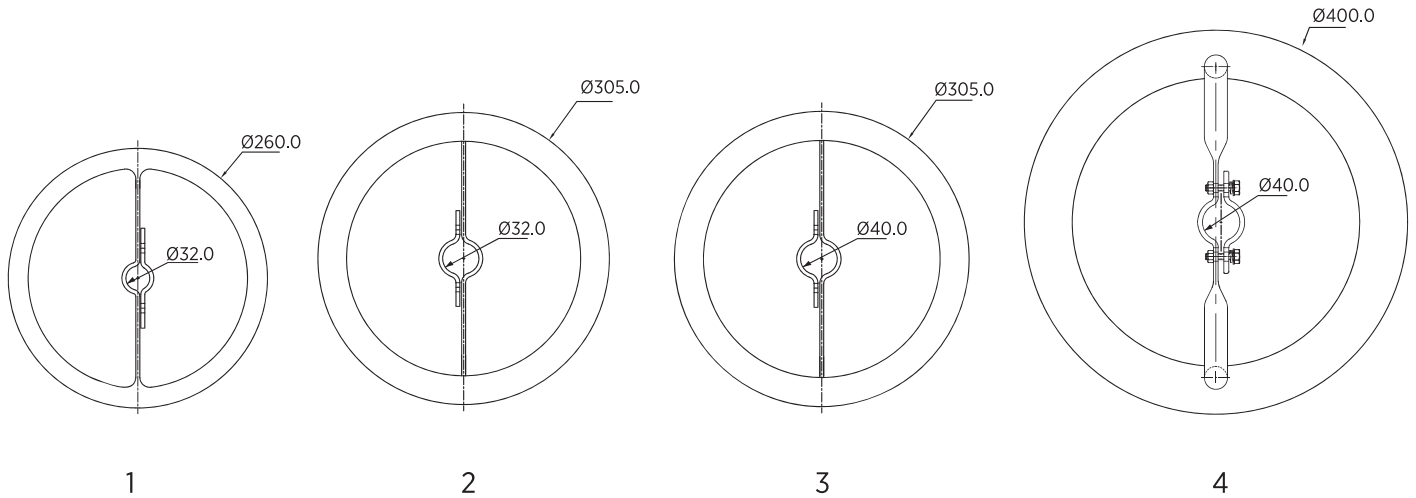

ANILLOS CORONA

Corona Rings

Los aisladores pueden ser suministrados con anillo corona. Referencias disponibles a continuación.

The insulators can be supplied with corona ring by customer request. See references as follow.

Aislador Insulator	Anillo Inferior Bottom ring	Anillo Superior Top ring	Referencia GAMMA Bola Socket GAMMA reference ball & Socket	Referencia GAMMA Bola ojo GAMMA reference Eye Ball	Referencia GAMMA Bola Y-Clevis GAMMA reference Y-clevis Ball
115kV - 120kN	1	-	P1AS10271	P1AE10271	P1AY10271
138kV - 120kN	1	-	P2AS10331	P2AE10331	P2AY10331
230kV - 120kN	1	-	P4AS10531	P4AE10531	P4AY10531
230kV - 160kN	3	-	P4BS20591	P4BE20591	P4BY20591
345kV - 120kN	1	-	P5AS10751	P5AE10751	P5AY10751
345kV - 160kN	3	-	P5BS20731	P5BE20731	P5BY20731
345kV - 210kN	3	4	P5CS70871	P5CE70871	P5CY70871
500kV - 160kN	3	4	P6BS71151	P6BE71151	P6BY71151
500kV - 210kN	3	4	P6CS71151	P6CE71151	P6CY71151